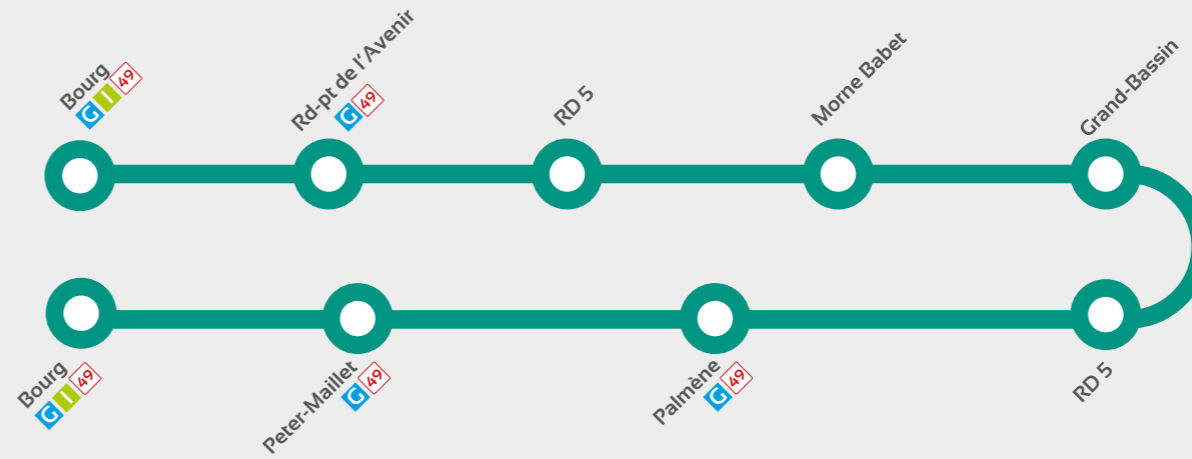

Le Saint-Esprit

LIGNES	Locales	Intercommunales	Correspondances avec les autres lignes SudLib
LE SAINT-ESPRIT	47 à 49	G I	15

Retrouvez tous les horaires de vos correspondances sur le site sudlib.fr, rubriques Transport urbain et Lignes Express

Pour toute information

N°Vert 0 800 300 319

APPEL GRATUIT DEPUIS UN POSTE FIXE

Utilisez votre smartphone pour accéder à toute l'information transport SudLIB

Bourg

**Morne-Babet
Grand-Bassin
Palmène
Peter-Maillet**

CORRESPONDANCES INTERCOMMUNALES **G** Lamentin Carrère TCSP - Ducos - Saint-Esprit - Vauclin **Exp 4** Rivière-Pilote - Lamentin Carrère TCSP
I Rivière-Salée - Saint-Esprit - François

Saint-Esprit

Ligne

47

**Morne-Babet
Grand-Bassin
Palmène
Peter-Maillet**

Lundi au Vendredi

Bourg	6:28	8:15	11:30	15:40
Rd-pt de l'Avenir	6:30	8:17	11:32	15:42
RD5	6:32	8:19	11:34	15:44
Morne Babet	6:37	8:24	11:39	15:49
Grand Bassin	6:46	8:33	11:48	15:58
RD5	6:48	8:35	11:50	16:00
Palmène	6:49	8:36	11:51	16:01
Peter-Maillet	6:50	8:37	11:52	16:02
Bourg	6:53	8:40	11:55	16:05