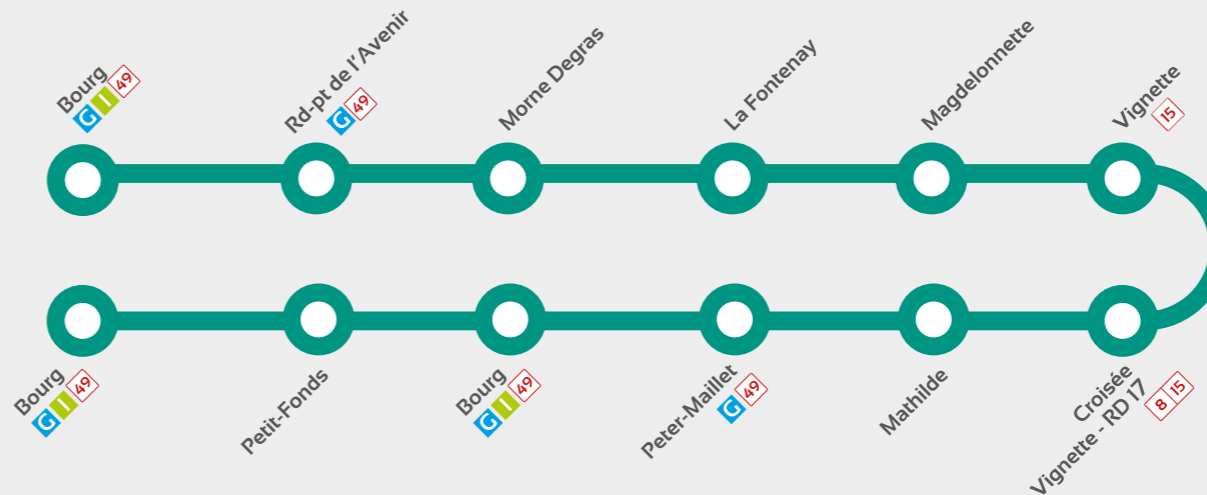

Samedi

Bourg	6:20	8:15	11:30
Rd-pt de l'Avenir	6:22	8:17	11:32
RD5	6:24	8:19	11:34
Morne Babet	6:29	8:24	11:39
Grand Bassin	6:38	8:33	11:48
RD5	6:40	8:35	11:50
Palmène	6:41	8:36	11:51
Peter-Maillet	6:42	8:37	11:52
Bourg	6:45	8:40	11:55

Pour toute information

N°Vert 0 800 300 319

APPEL GRATUIT DEPUIS UN POSTE FIXE

Utilisez votre smartphone pour accéder à toute l'information transport SudLIB

Bourg

Morne-Degras
Fontenay
Magdelonnette
Vignette - Régale
Mathilde - Petit-Fond

CORRESPONDANCES INTERCOMMUNALES
 Lamentin Carrère TCSP - Ducos - Saint-Esprit - Vauclin
 Rivière-Salée - Saint-Esprit - François

Saint-Esprit

Ligne 48

Morne-Degras
Fontenay
Magdelonnette
Vignette - Régale
Mathilde - Petit-Fond

Lundi au Vendredi

Bourg	5:45	6:55	8:50	12:00	17:15
Rd-pt de l'Avenir	5:47	6:57	8:52	12:02	17:17
Morne Degras	5:52	7:02	8:57	12:07	17:22
La Fontenay	5:55	7:05	9:00	12:10	17:25
Magdelonnette	5:58	7:08	9:03	12:13	17:28
Vignette	6:03	7:13	9:08	12:18	17:33
Croisée Vignette/ RD17	6:04	7:14	9:09	12:19	17:34
Régale/ Eglise	6:09	7:19	9:14	12:24	17:39
Mathilde	6:14	7:24	9:19	12:29	17:44
Peter-Maillet	6:19	7:29	9:24	12:34	17:49
Bourg	6:22	7:32	9:27	12:37	17:52
Petit-Fonds	6:24	7:34	9:29	12:39	17:54
Bourg	6:26	7:36	9:31	12:41	17:56