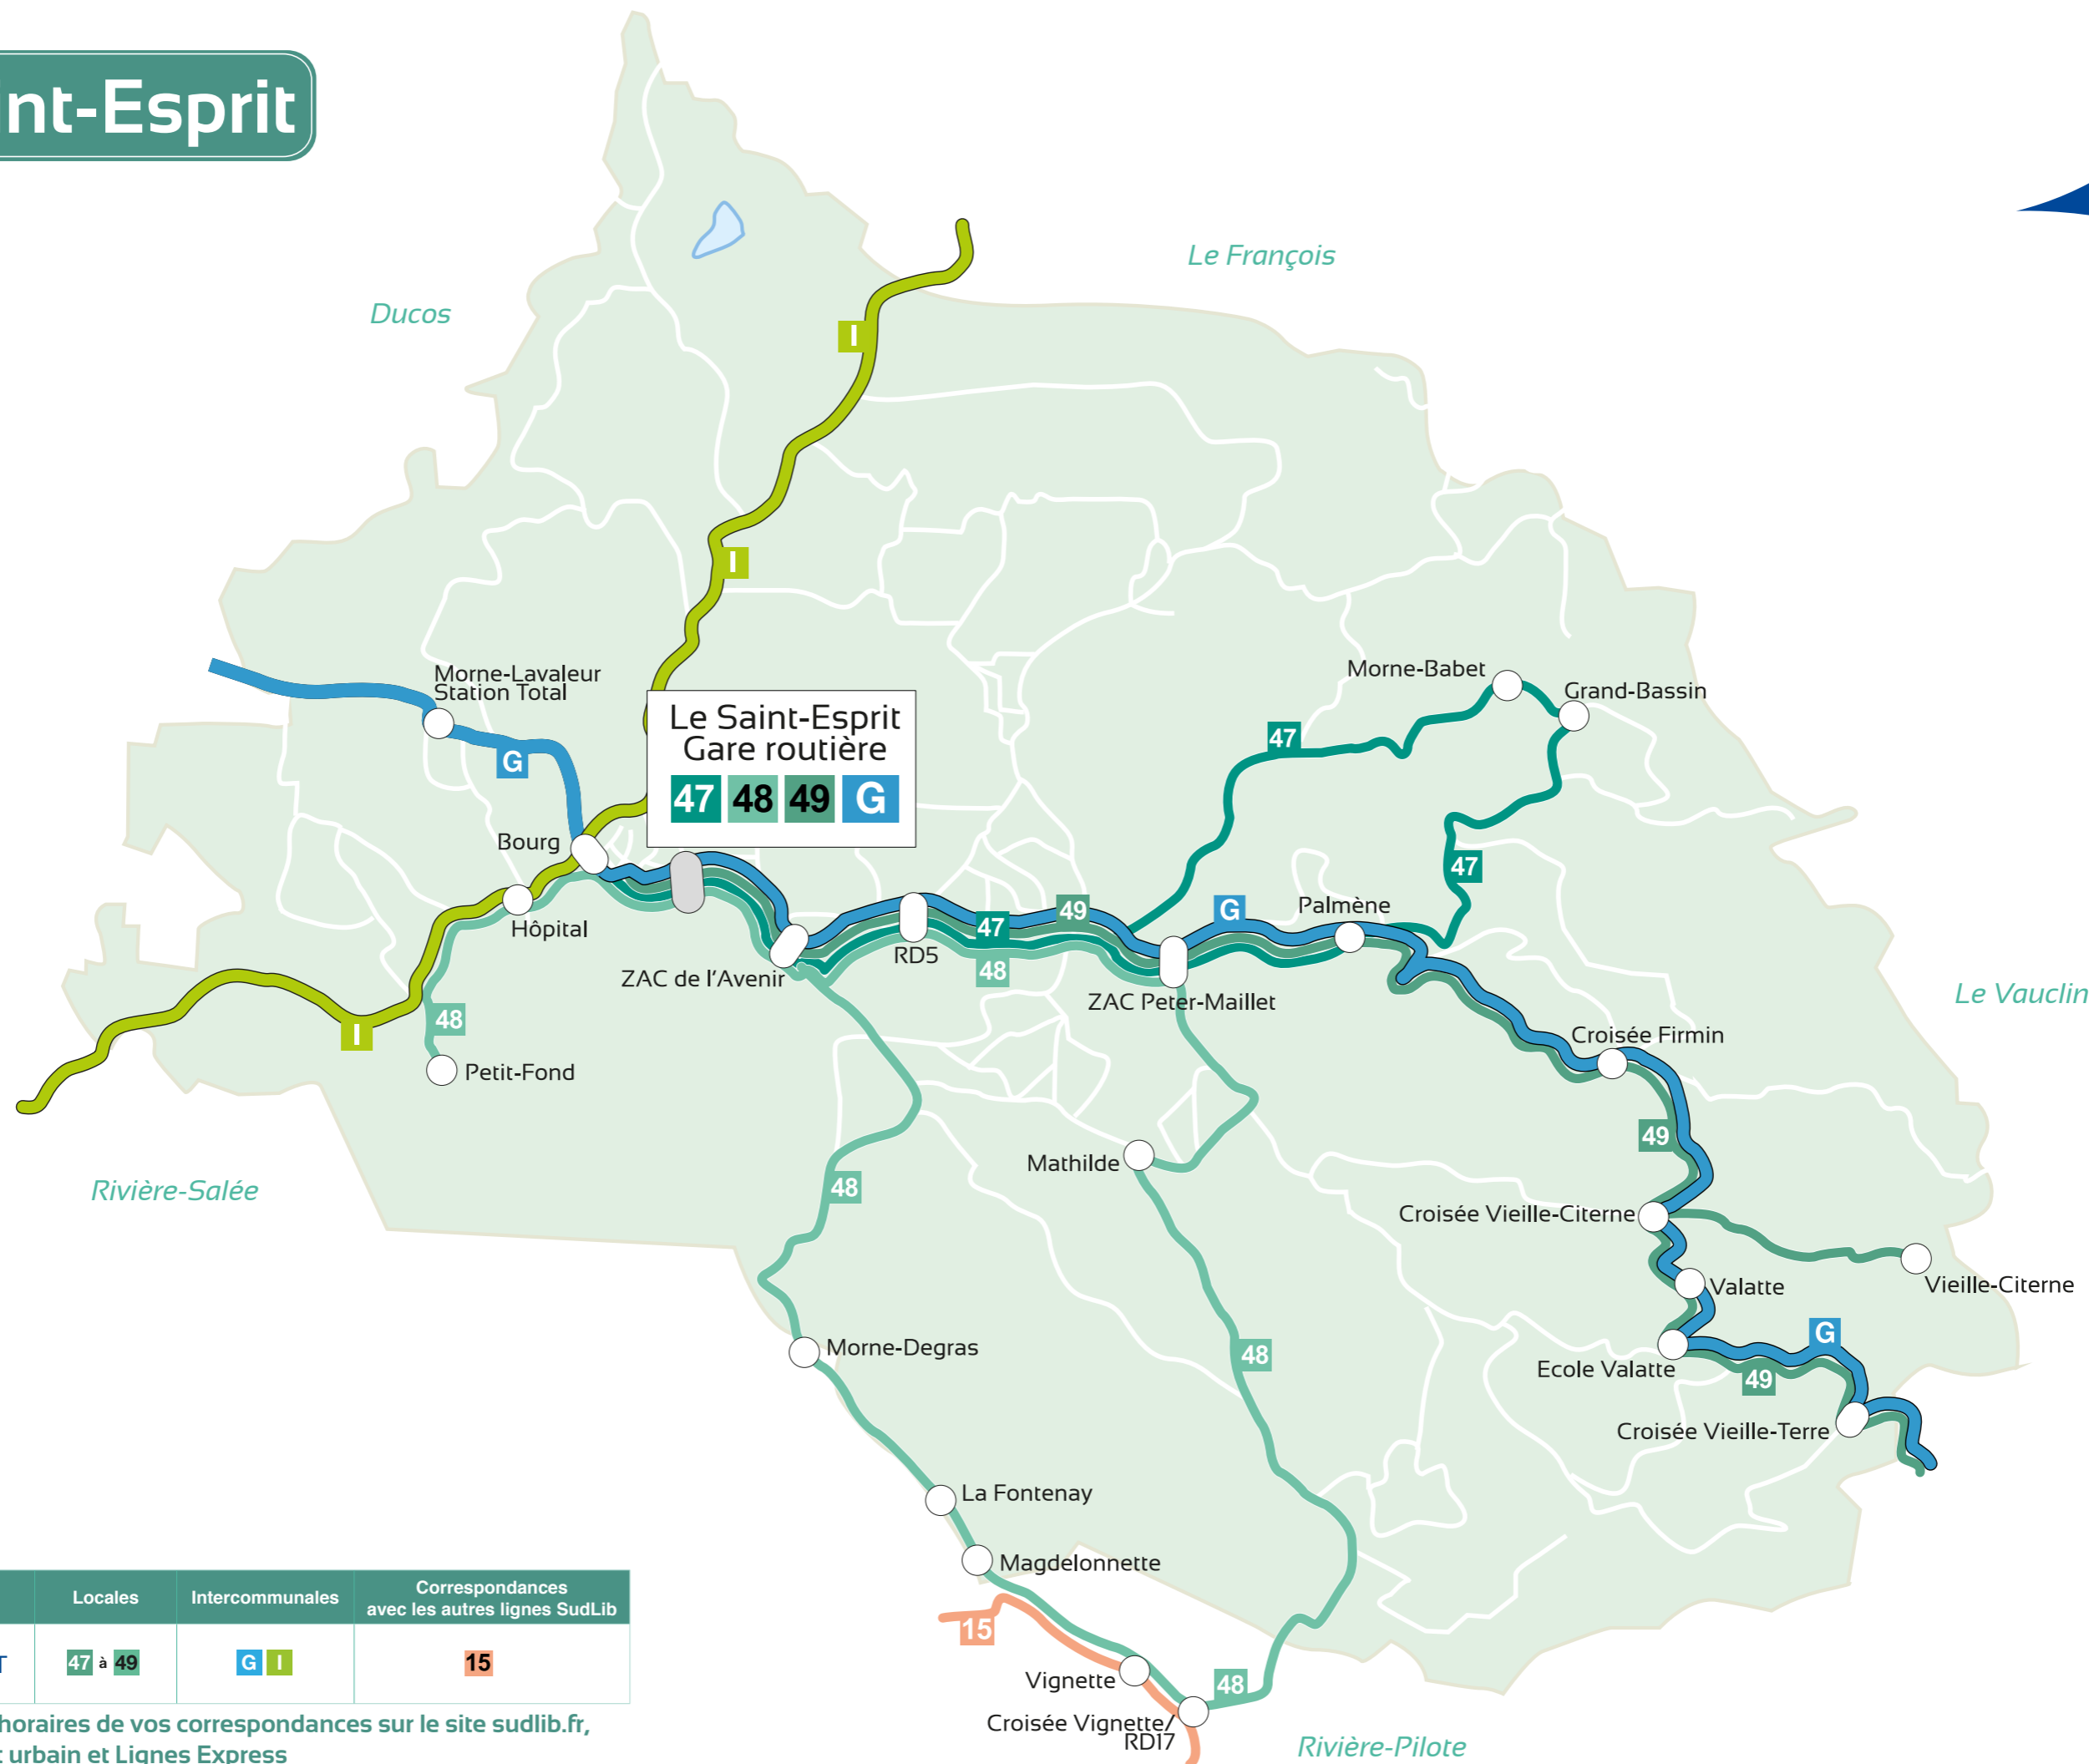

Le Saint-Esprit

LIGNES	Locales	Intercommunales	Correspondances avec les autres lignes SudLib
LE SAINT-ESPRIT	47 à 49	G I	15

Retrouvez tous les horaires de vos correspondances sur le site sudlib.fr, rubriques Transport urbain et Lignes Express

CORRESPONDANCES INTERCOMMUNALES **G** Lamentin Carrère TCSP - Ducos - Saint-Esprit - Vauclin **Exp 4** Rivière-Pilote - Lamentin Carrère TCSP
I Rivière-Salée - Saint-Esprit - François

Saint-Esprit

Ligne

CORRESPONDANCES INTERCOMMUNALES
 Lamentin Carrère TCSP - Ducos - Saint-Esprit - Vauclin
 Rivière-Salée - Saint-Esprit - François

Saint-Esprit

Ligne 48

Morne-Degras
Fontenay
Magdelonnette
Vignette - Régale
Mathilde - Petit-Fond

CORRESPONDANCES INTERCOMMUNALES
G Lamentin Carrère TCSP - Ducos - Saint-Esprit - Vauclin
I Rivière-Salée - Saint-Esprit - François

Saint-Esprit

Ligne 49

Josseaud - Valatte
Vieille-Citerne
Firmin
Peter-Maillet