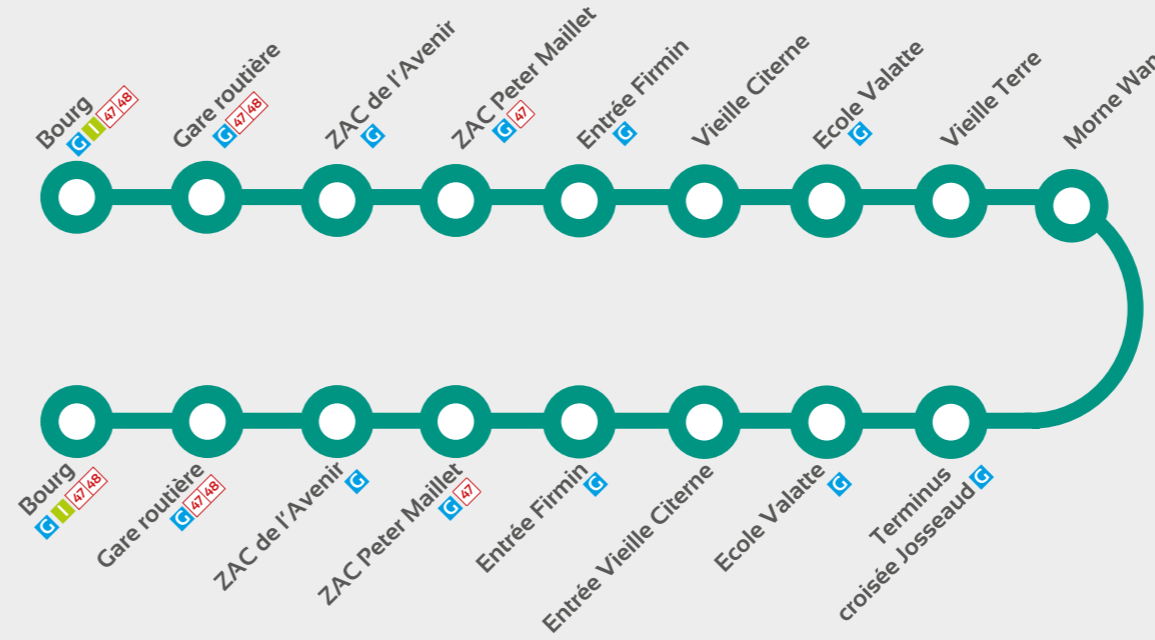

Pour toute information

N°Vert 0 800 300 319

APPEL GRATUIT DEPUIS UN POSTE FIXE

Utilisez votre smartphone pour accéder à toute l'information transport SudLIB

Croisée Josseaud

Valatte
Vieille Citerne
Firmin
Peter Maillet
Bourg

CORRESPONDANCES INTERCOMMUNALES
G Lamentin Carrère TCSP - Ducos - Saint-Esprit - Vauclin
I Rivière-Salée - Saint-Esprit - François

Saint-Esprit

Ligne 49

Josseaud - Valatte
Vieille-Citerne
Firmin
Peter-Maillet

Lundi au Vendredi

Bourg	5:30	-	-	-	-	-	-	-	-	-
Gare Routière	5:32	6:35	7:40	9:15	11:00	12:15	13:20	14:30	16:15	18:00
Zac de l'Avenir	5:37	6:40	7:45	9:20	11:05	12:20	13:25	14:35	16:20	18:05
Zac Peter Maillet	5:40	6:43	7:48	9:23	11:08	12:23	13:28	14:38	16:23	18:08
Entrée Firmin	-	6:48	7:53	9:28	11:13	12:28	13:33	14:43	16:28	18:13
Vieille Citerne	-	6:53	7:58	9:33	11:18	12:33	13:38	14:48	16:33	18:18
Ecole Valate	5:45	6:59	8:04	9:39	11:24	12:39	13:44	14:54	16:39	18:24
Vieille Terre	5:48	7:02	8:07	9:42	11:27	12:42	13:47	14:57	16:42	18:27
Morne Wan	5:50	7:04	8:09	9:44	11:29	12:44	13:49	14:59	16:44	18:29
Terminus croisée Josseaud	5:53	7:07	8:12	9:47	11:32	12:47	13:52	15:02	16:47	18:32
Ecole Valate	5:58	7:12	8:17	9:52	11:37	12:52	13:57	15:07	16:52	18:37
Vieille Citerne	6:04	7:18	8:23	9:58	11:43	12:58	14:03	15:13	16:58	18:43
Entrée Firmin	6:06	7:20	8:25	10:00	11:45	13:00	14:05	15:15	17:00	18:45
Zac Peter Maillet	6:12	7:26	8:31	10:06	11:51	13:06	14:11	15:21	17:06	18:51
Zac de l'Avenir	6:15	7:29	8:34	10:09	11:54	13:09	14:14	15:24	17:09	18:54
Bourg	6:18	7:32	8:37	10:12	11:57	13:12	14:17	15:27	17:12	18:57
Gare routière	6:19	7:34	8:39	10:14	11:59	13:14	14:19	15:29	17:14	18:59

Samedi

6:30	7:35	9:15	11:00	12:10
6:32	7:37	9:17	11:02	12:12
6:37	7:42	9:22	11:07	12:17
6:40	7:45	9:25	11:10	12:20
6:45	7:50	9:30	11:15	12:25
6:50	7:55	9:35	11:20	12:30
6:56	8:01	9:41	11:26	12:36
6:59	8:04	9:44	11:29	12:39
7:01	8:06	9:46	11:31	12:41
7:04	8:09	9:49	11:34	12:44
7:09	8:14	9:54	11:39	12:49
7:15	8:20	10:00	11:45	12:55
7:17	8:22	10:02	11:47	12:57
7:23	8:28	10:08	11:53	13:03
7:26	8:31	10:11	11:56	13:06
7:29	8:34	10:14	11:59	13:09
7:31	8:36	10:16	12:01	13:11

Dimanche et jours fériés

Bourg	5:30	7:45	9:00	11:30
Gare Routière	5:32	7:47	9:02	11:32
Zac de l'Avenir	5:37	7:52	9:07	11:37
Zac Peter Maillet	5:40	7:55	9:10	11:40
Entrée Firmin	5:45	8:00	9:15	11:45
Vieille Citerne	5:50	8:05	9:20	11:50
Ecole Valate	5:56	8:11	9:26	11:56
Vieille Terre	5:59	8:14	9:29	11:59
Morne Wan	6:01	8:16	9:31	12:01
Terminus croisée Josseaud	6:04	8:19	9:34	12:04
Ecole Valate	6:09	8:24	9:39	12:09
Vieille Citerne	6:15	8:30	9:45	12:15
Entrée Firmin	6:17	8:32	9:47	12:17
Zac Peter Maillet	6:23	8:38	9:53	12:23
Zac de l'Avenir	6:26	8:41	9:56	12:26
Bourg	6:29	8:44	9:59	12:29
Gare routière	6:31	8:46	10:01	12:31