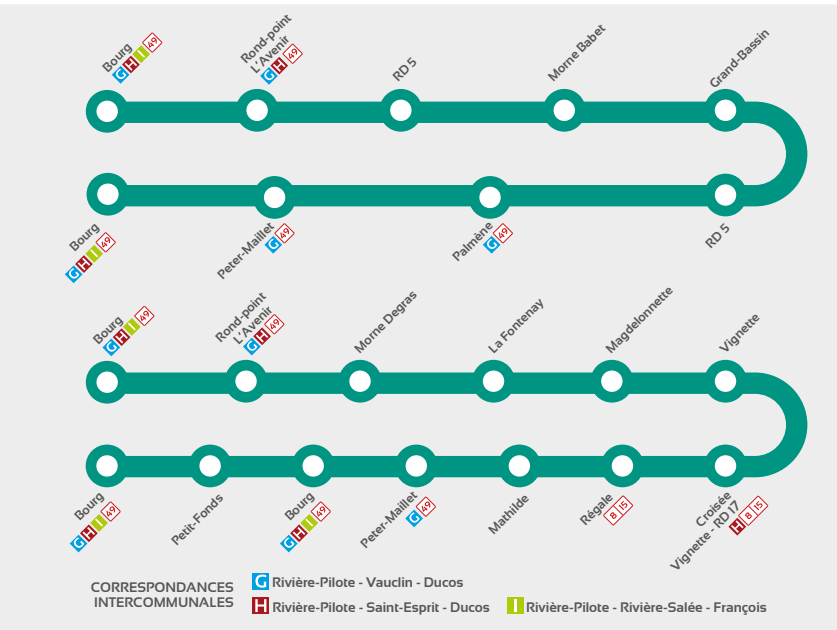

## Valatte Vieille Citerne Firmin Peter Maillet Bourg

Correspondances lignes intercommunales G - H - I

**CORRESPONDANCES INTERCOMMUNALES**  
 G Rivière-Pilote - Vauclin - Ducos  
 H Rivière-Pilote - Saint-Esprit - Ducos  
 I Rivière-Pilote - Rivière-Salée - François

**Ligne 47**

Bourg →

Morne Babet  
Grand-Bassin  
Palmène  
Peter-Maillet

Correspondances lignes intercommunales G - H - I

**Ligne 48**

Bourg →

Morne Degras  
Fontenay  
Magdelonnette  
Vignette - Régale  
Mathilde  
Petit-Fonds

Correspondances lignes intercommunales G - H - I

**Saint-Esprit**

**Ligne 47**

Morne Babet  
Grand-Bassin  
Palmène  
Peter-Maillet

**Ligne 48**

Morne Degras  
Fontenay  
Magdelonnette  
Vignette  
Régale  
Mathilde  
Petit-Fonds

**Saint-Esprit**

**Ligne 47**

Morne Babet - Grand-Bassin  
Palmène - Peter-Maillet

**Ligne 48**

Morne Degras - Fontenay  
Magdelonnette - Vignette  
Régale - Mathilde  
Petit-Fonds

**HORAIRES**

**Lundi au Vendredi**